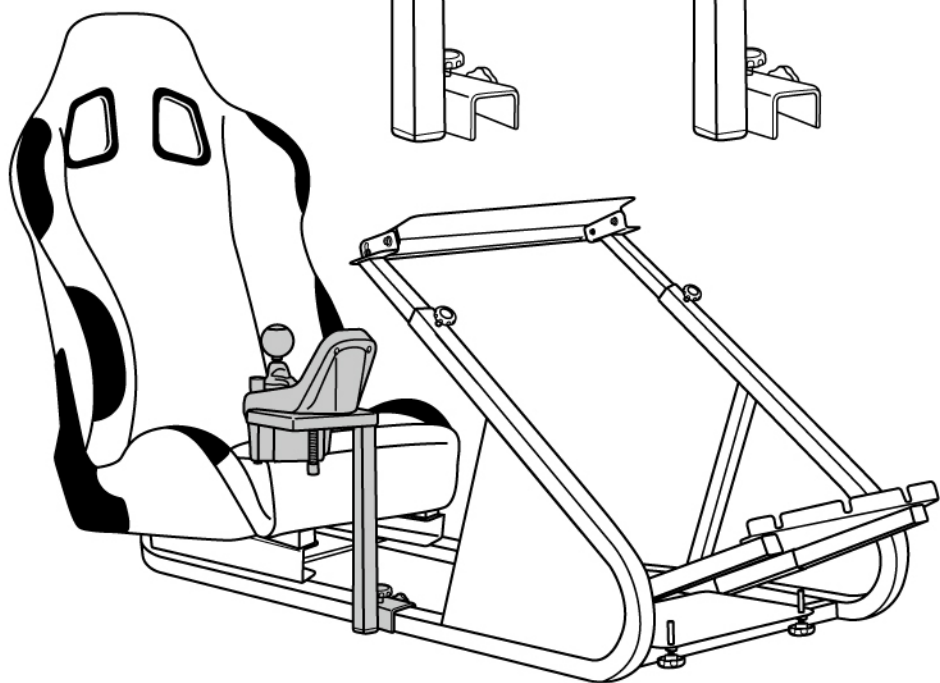

# APRICA API 手排檔座

依照孔位，鎖緊即可使用。 ⚠ 注意：賽車架本體為鋼製品，具有一定重量。請小心操作避免受傷。

MADE IN TAIWAN