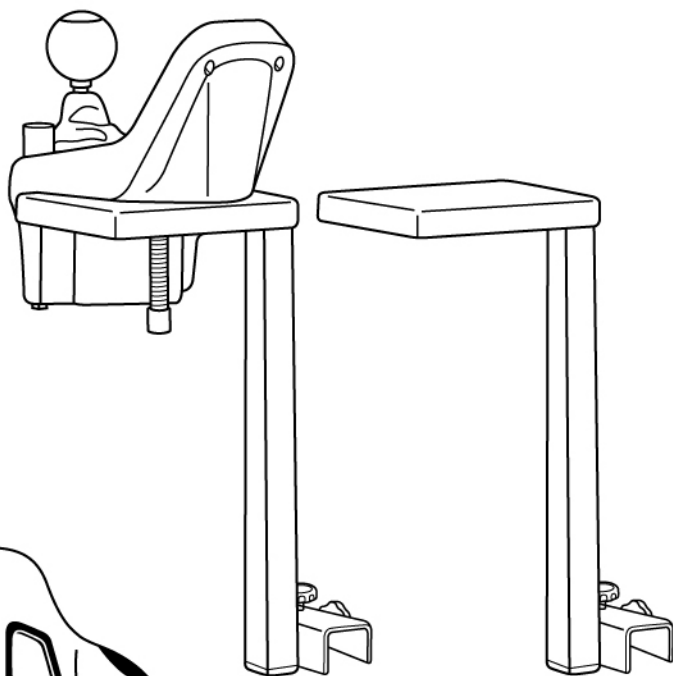

# APRICA API 手排檔座

依照孔位，鎖緊即可使用。 ⚠ 注意：賽車架本體為鋼製品，具有一定重量。請小心操作避免受傷。

MADE IN TAIWAN